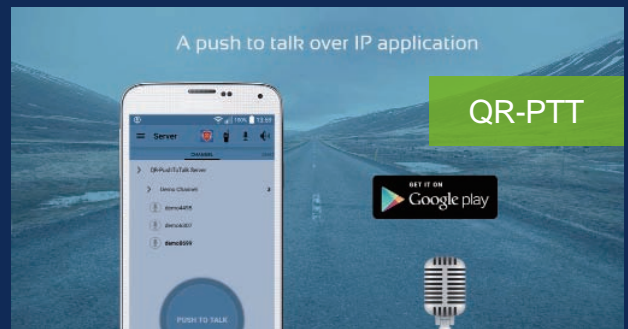

## 상황 보고서 보내기

순찰/방법 점검위치의 비컨을 감지하거나, NFC/QR코드를 스캔하고, 점검 상황을 실시간 보내줍니다. QR패트롤은 클라우드 기술 기반으로 업무흐름 관리를 효율화 시킴과 동시에 모든 문서작성을 자동화 시켜 종이보고서 없는 관리 환경을 가능하게 합니다.

## 스케줄 & 보고서 생성

웹 기반 모니터링은 고객, 근무자, 지역, 상황과 점검위치를 관제하기 위해 사용됩니다. 즉각 대응을 위해 모니터링 센터에 비상경고 알람을 보내거나, 서명과 함께 스마트 데이터(사진, 음성, 주석)를 수신함으로써 실시간 순찰/방법 상황을 모니터 합니다.

QR-Patrol M.A.R.S.

QR-PTT

## 스마트폰용 순찰/방법 관리모니터

QR패트롤 MARS는 QR패트롤모니터 스마트폰 버전으로, 이동하면서 순찰/방법 상태를 확인하고, 통제, 관리가 가능하도록 개발되었고, 새로운 상황보고서에 대한 실시간 알람을 수신 받을 수 있습니다.(영문만 가능)