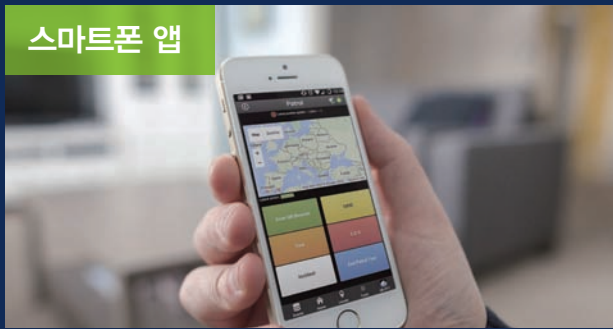

# 주요 특징

QR패트롤은 순찰/방법 관리 및 업무효율을 향상 시키도록 설계된 실시간 순찰/방법 모니터링 시스템입니다.

시스템은 다음 4 종류의 응용제품으로 구성됩니다:

QR패트롤 스마트폰 앱 | QR패트롤 웹 모니터 | QR-Patrol M.A.R.S. | QR-PTT 앱

스마트폰 앱

웹 모니터

## 상황 보고서 보내기

순찰/방법 점검위치의 비컨을 감지하거나, NFC/QR코드를 스캔하고, 점검 상황을 실시간 보내줍니다. QR패트롤은 클라우드 기술 기반으로 업무흐름 관리를 효율화 시킴과 동시에 모든 문서작성을 자동화 시켜 종이보고서 없는 관리 환경을 가능하게 합니다.